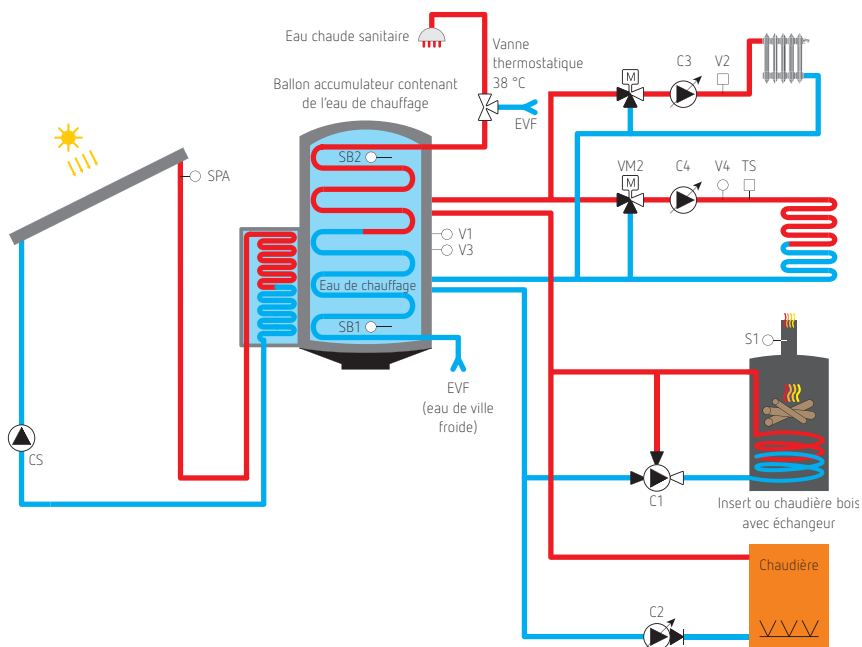

Quelques exemples de schémas hydrauliques

GT 2100-RP50

- Installation unifamiliale avec 1 circuit radiateurs et une production eau chaude sanitaire.

GT 2200-RP30

- Installation avec chauffage sol, circuit radiateurs, production eau chaude sanitaire et chauffage piscine.

GT ELIOS 2200-4

- Installation avec panneaux solaires, ballon-tampon avec production eau chaude sanitaire, circuit sol, circuit radiateurs, chaudière bois et chaudière gaz.

GTE 364.3 R

- Cascade de 3 chaudières pilotée par régulateur climatique.

Aperçu d'un montage de coffret

Exemple de schéma électrique fourni

Exemple de bornier => facilité de câblage