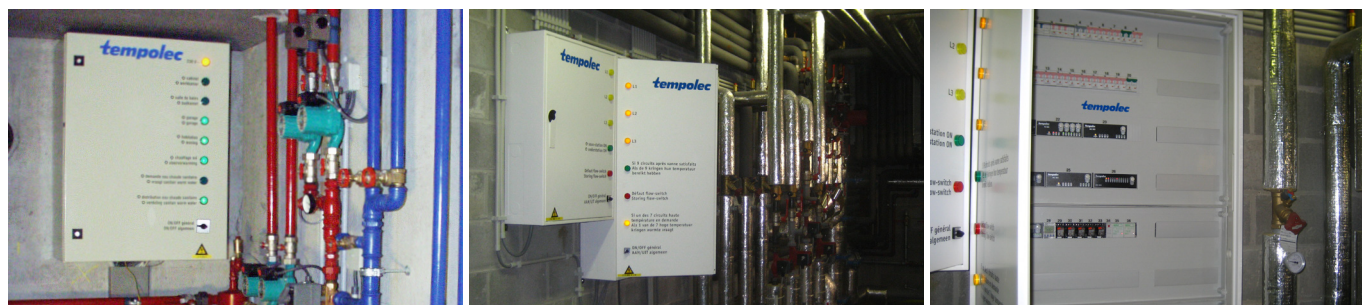

Quelques exemples de schémas hydrauliques

GT 2100-RP50

- Installation unifamiliale avec 1 circuit radiateurs et une production eau chaude sanitaire.

GT 2200-RP30

- Installation avec chauffage sol, circuit radiateurs, production eau chaude sanitaire et chauffage piscine.

GT ELIOS 2200-4

- Installation avec panneaux solaires, ballon-tampon avec production eau chaude sanitaire, circuit sol, circuit radiateurs, chaudière bois et chaudière gaz.

GTE 364.3 R

- Cascade de 3 chaudières pilotée par régulateur climatique.

Aperçu d'un montage de coffret

Exemple de schéma électrique fourni

Exemple de bornier => facilité de câblage