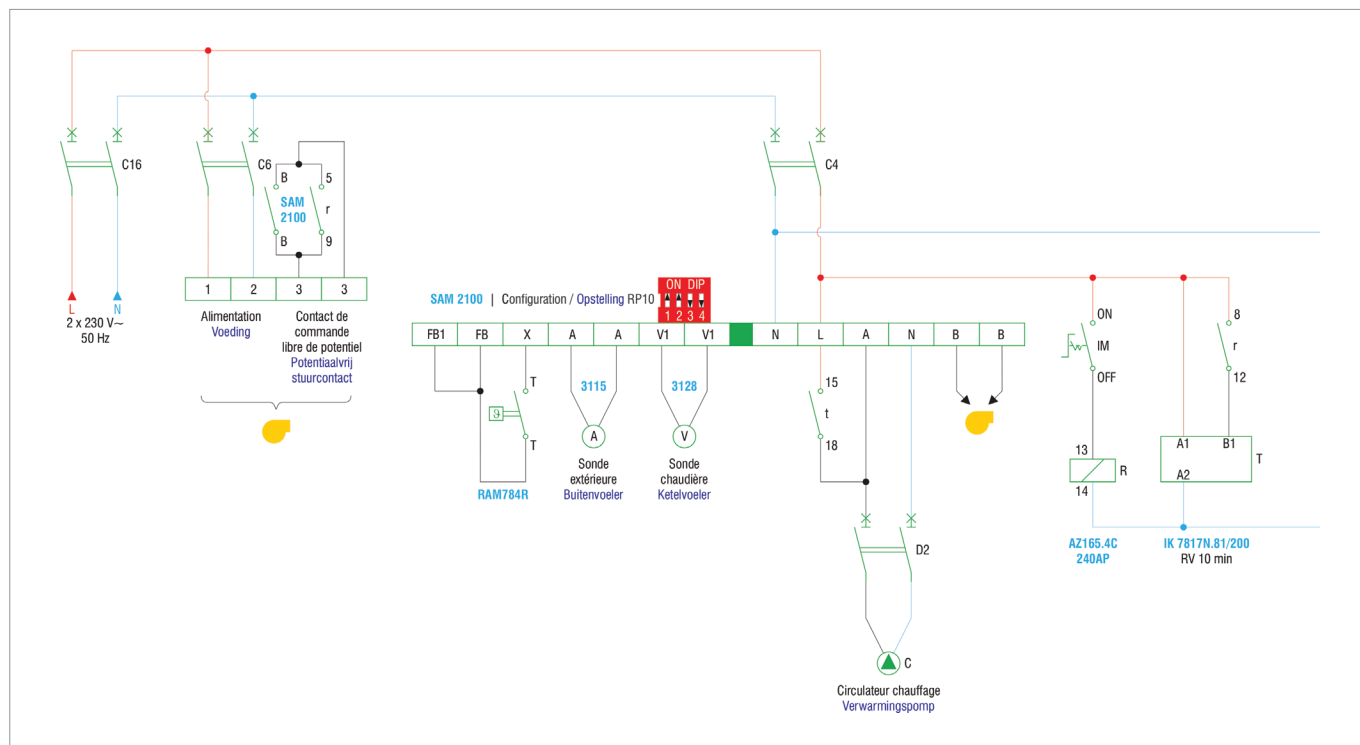

Quelques exemples de schémas hydrauliques

GT 2100-RP50

- Installation unifamiliale avec 1 circuit radiateurs et une production eau chaude sanitaire.

GT 2200-RP30

- Installation avec chauffage sol, circuit radiateurs, production eau chaude sanitaire et chauffage piscine.

GT ELIOS 2200-4

- Installation avec panneaux solaires, ballon-tampon avec production eau chaude sanitaire, circuit sol, circuit radiateurs, chaudière bois et chaudière gaz.

GTE 364.3 R

- Cascade de 3 chaudières pilotée par régulateur climatique.

Aperçu d'un montage de coffret

Exemple de schéma électrique fourni

Exemple de bornier => facilité de câblage