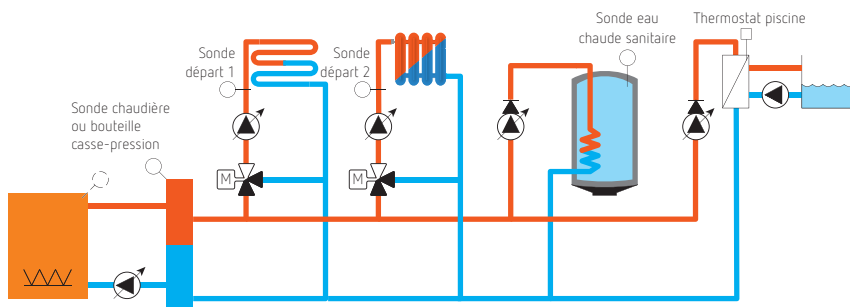

Quelques exemples de schémas hydrauliques

GT 2100-RP50

- Installation unifamiliale avec 1 circuit radiateurs et une production eau chaude sanitaire.

GT 2200-RP30

- Installation avec chauffage sol, circuit radiateurs, production eau chaude sanitaire et chauffage piscine.

GT ELIOS 2200-4

- Installation avec panneaux solaires, ballon-tampon avec production eau chaude sanitaire, circuit sol, circuit radiateurs, chaudière bois et chaudière gaz.

GTE 364.3 R

- Cascade de 3 chaudières pilotée par régulateur climatique.