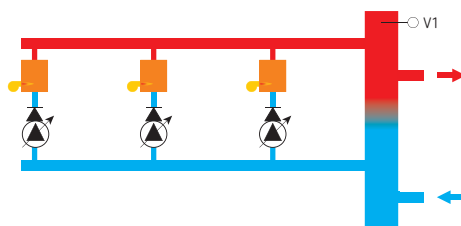

Quelques exemples de schémas hydrauliques

GT 2100-RP50

- Installation unifamiliale avec 1 circuit radiateurs et une production eau chaude sanitaire.

GT 2200-RP30

- Installation avec chauffage sol, circuit radiateurs, production eau chaude sanitaire et chauffage piscine.

GT ELIOS 2200-4

- Installation avec panneaux solaires, ballon-tampon avec production eau chaude sanitaire, circuit sol, circuit radiateurs, chaudière bois et chaudière gaz.

GTE 364.3 R

- Cascade de 3 chaudières pilotée par régulateur climatique.