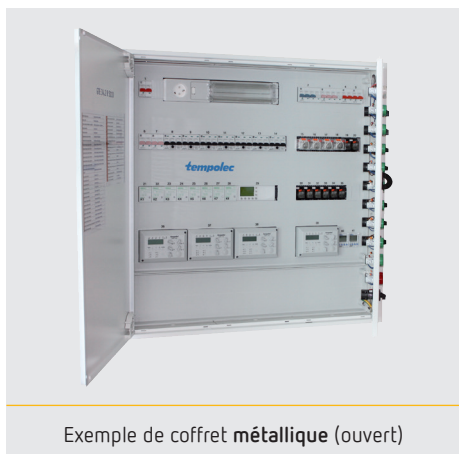

Exemple de coffret métallique (ouvert)