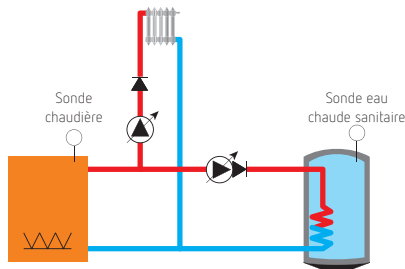

Quelques exemples de schémas hydrauliques

GT 2100-RP50

- Installation unifamiliale avec 1 circuit radiateurs et une production eau chaude sanitaire.

GT 2200-RP30

- Installation avec chauffage sol, circuit radiateurs, production eau chaude sanitaire et chauffage piscine.

GT ELIOS 2200-4

- Installation avec panneaux solaires, ballon-tampon avec production eau chaude sanitaire, circuit sol, circuit radiateurs, chaudière bois et chaudière gaz.

GTE 364.3 R

- Cascade de 3 chaudières pilotée par régulateur climatique.